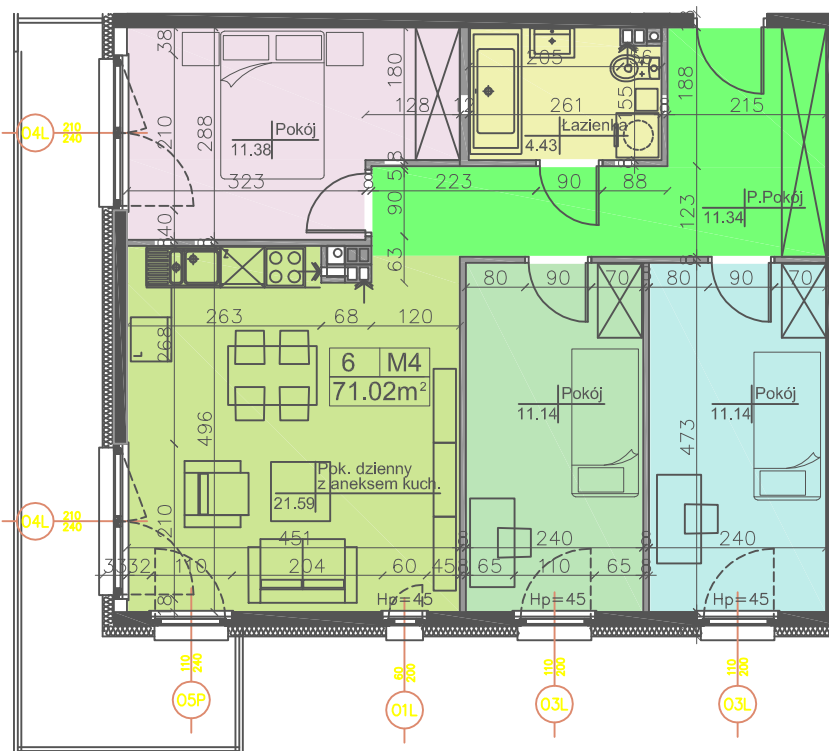

BUDYNEK D

SCHEMAT 1 PIĘTRA

NR MIESZKANIA	6	
TYP	M4	
KONDYGNACJA	2	
POW. MIESZKANIA	71,02 m ²	
POW. BALKONU	13,97 m ²	
Nr.	Nazwa pom.	Pow. [m ²]
1	Pok. dzienny z aneksem kuch.	21.59
2	Pokój	11.14
3	Pokój	11.14
4	Pokój	11.38
5	Łazienka	4.43
6	P.Pokój	11.34
7		
SUMA		71,02