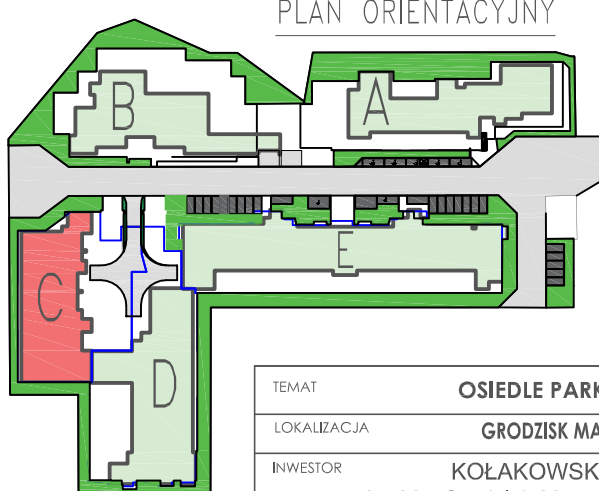

BUDYNEK D

SCHEMAT 1 PIĘTRA

NR MIESZKANIA	6	
TYP	M4	
KONDYGNACJA	2	
POW. MIESZKANIA	71,02 m ²	
POW. BALKONU	13,97 m ²	
Nr.	Nazwa pom.	Pow. [m ²]
1	Pok. dzienny z aneksem kuch.	21.59
2	Pokój	11.14
3	Pokój	11.14
4	Pokój	11.38
5	Łazienka	4.43
6	P.Pokój	11.34
7		
SUMA		71,02

ul. DALEKA

TEMAT	OSIEDLE PARKOWE - BUDYNEK C
LOKALIZACJA	GRODZISK MAZOWIECKI ul. Daleka
INWESTOR	KOŁAKOWSKI MURAWSKI SP.J. 05-825 Grodzisk Mazowiecki, ul. Sienkiewicza 52/8
TREŚĆ RYSUNKU	RZUT LOKALU NR 6