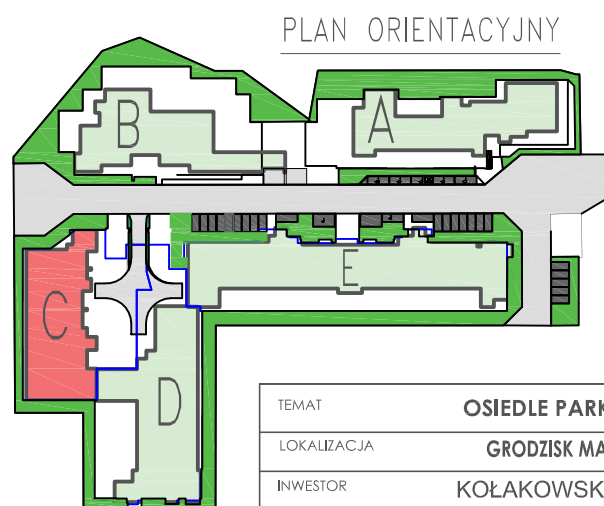

NR MIESZKANIA	37	
TYP	M3	
KONDYGNACJA	1	
POW. MIESZKANIA	61,98 m <sup>2</sup>	
POW. BALKONU	--- m <sup>2</sup>	
Nr.	Nazwa pom.	Pow. [m <sup>2</sup> ]
1	Pok. dzienny z aneksem kuch.	24.72
2	Pokój	10.79
3	P. Pokój	10.03
4	Pokój	12.20
5	Łazienka	4.24
6		
7		
SUMA		61,98

TEMAT	<b>OSIEDLE PARKOWE - BUDYNEK C</b>
LOKALIZACJA	<b>GRODZISK MAZOWIECKI ul. Daleka</b>
INWESTOR	<b>KOŁAKOWSKI MURAWSKI SP.J. 05-825 Grodzisk Mazowiecki, ul. Sienkiewicza 52/8</b>
TREŚĆ RYSUNKU	<b>RZUT LOKALU NR 37</b>