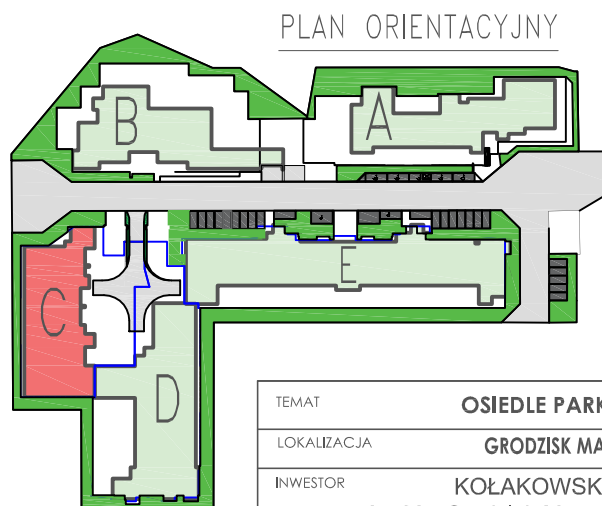

NR MIESZKANIA	31	
TYP	M4	
KONDYGNACJA	5	
POW. MIESZKANIA	51,10 m ²	
POW. BALKONU	8,84 m ²	
Nr.	Nazwa pom.	Pow. [m ²]
1	Pok. dzienny z aneksem kuch.	28,14
2	Pokój	12,58
3	P.Pokój	6,01
4	Łazienka	4,37
5		
6		
7		
	SUMA	51,10

TEMAT	OSIEDLE PARKOWE - BUDYNEK C
LOKALIZACJA	GRODZISK MAZOWIECKI ul. Daleka
INWESTOR	KOŁAKOWSKI MURAWSKI SP.J. 05-825 Grodzisk Mazowiecki, ul. Sienkiewicza 52/8
TREŚĆ RYSUNKU	RZUT LOKALU NR 31