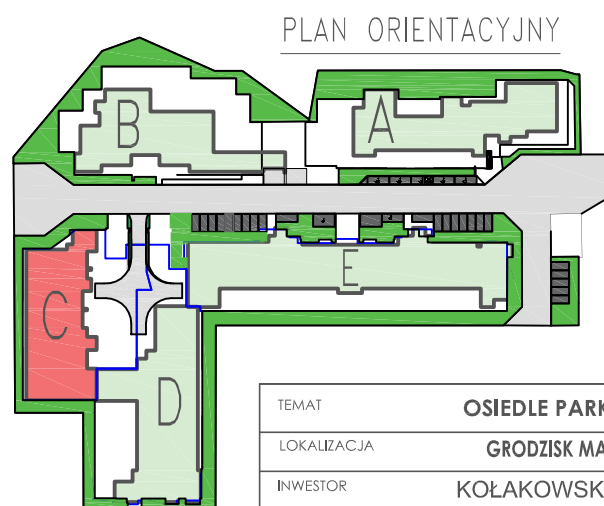

BUDYNEK D

SCHEMAT 3 PIĘTRA

NR MIESZKANIA	19	
TYP	M4	
KONDYGNACJA	4	
POW. MIESZKANIA	70,77 m ²	
POW. BALKONU	14,20 m ²	
Nr.	Nazwa pom.	Pow. [m ²]
1	Pok. dzienny z aneksem kuch.	21,41
2	Pokój	11,14
3	Pokój	11,14
4	Pokój	11,38
5	P.Pokój	11,34
6	Łazienka	4,35
7		
	SUMA	70,77

ul. DALEKA

TEMAT	OSIEDLE PARKOWE - BUDYNEK C
LOKALIZACJA	GRODZISK MAZOWIECKI ul. Daleka
INWESTOR	KOŁAKOWSKI MURAWSKI SP.J. 05-825 Grodzisk Mazowiecki, ul. Sienkiewicza 52/8
TREŚĆ RYSUNKU	RZUT LOKALU NR 19