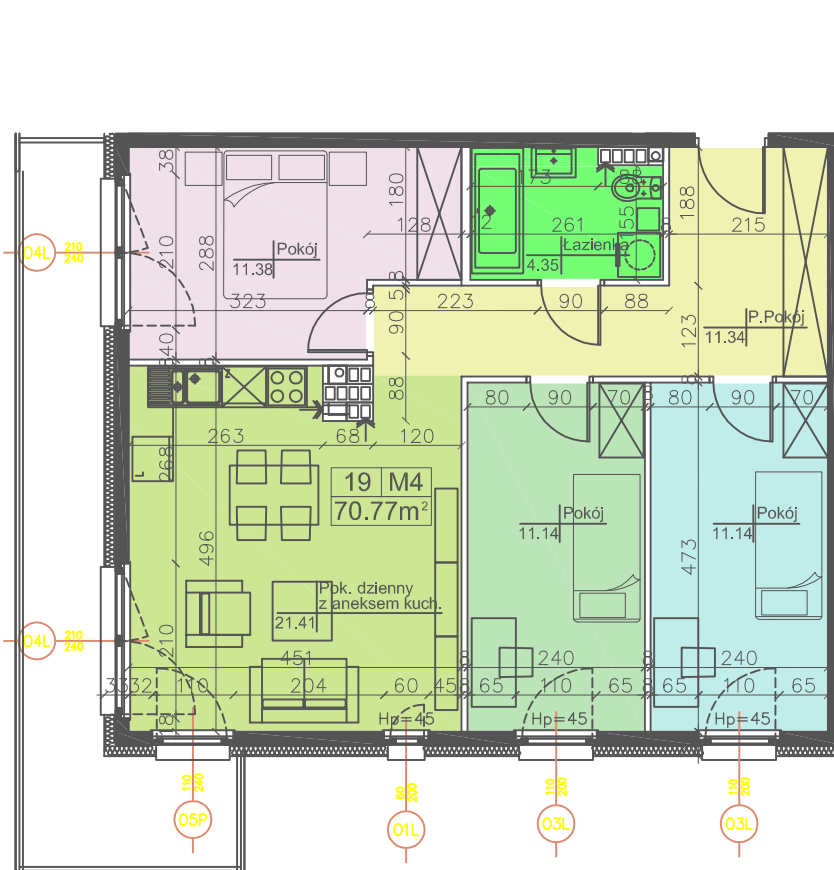

BUDYNEK D

SCHEMAT 3 PIĘTRA

NR MIESZKANIA	19	
TYP	M4	
KONDYGNACJA	4	
POW. MIESZKANIA	70,77 m ²	
POW. BALKONU	14,20 m ²	
Nr.	Nazwa pom.	Pow. [m ²]
1	Pok. dzienny z aneksem kuch.	21,41
2	Pokój	11,14
3	Pokój	11,14
4	Pokój	11,38
5	P.Pokój	11,34
6	Łazienka	4,35
7		
	SUMA	70,77