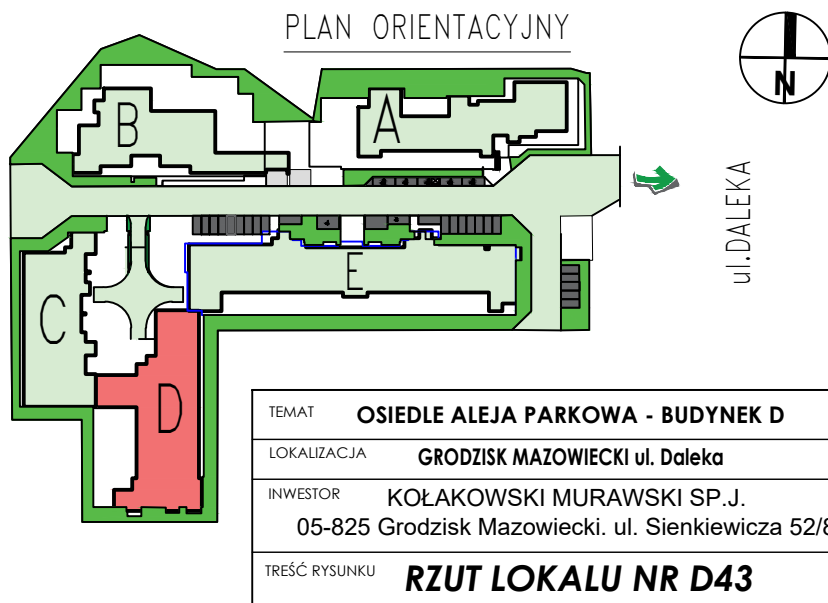

	Nr mieszkania	D43
	Typ	M2
	Kondygnacja	4
	Pow. mieszkania	56.89
<b>Nr</b>	<b>Nazwa pomieszczenia</b>	<b>Pow [m2]</b>
1	Pokój dzienny z aneksem kuchennym	21,98
2	Pokój	10,02
3	Pokój	11,73
4	Przedpokój	8,70
6		
7		
8		
	<b>SUMA</b>	<b>56.89</b>

TEMAT	<b>OSIEDLE ALEJA PARKOWA - BUDYNEK D</b>
LOKALIZACJA	<b>GRODZISK MAZOWIECKI ul. Daleka</b>
INWESTOR	<b>KOŁAKOWSKI MURAWSKI SP.J. 05-825 Grodzisk Mazowiecki. ul. Sienkiewicza 52/8</b>
TREŚĆ RYSUNKU	<b>RZUT LOKALU NR D43</b>