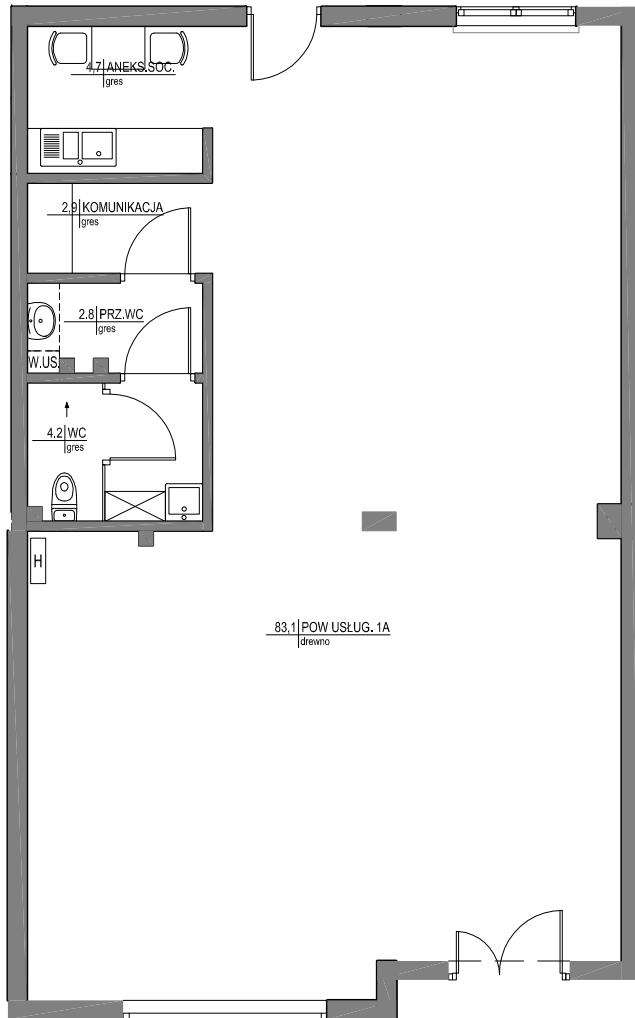

BUDYNEK MIESZKALNY WIELORODZINNY Z USŁUGAMI W PARTERACH PRZY UL. KILIŃSKIEGO 46 W ŻYRARDOWIE

lokal	1A
nr lokalu	4
kondygnacja	parter
pow. lokalu	97,7 m ²
pow. balkon	0,0 m ²

wykaz pomieszczeń

NUMER	NAZWA	POWIERZCHNIA - m ²
1	POW. USŁUGOWA	83,1 m ²
2	WC	4,2 m ²
3	PRZ. WC	2,8 m ²
4	KOMUNIKACJA	2,9 m ²
5	ANEKS SOCJALNY	4,7 m ²

skala 1:100