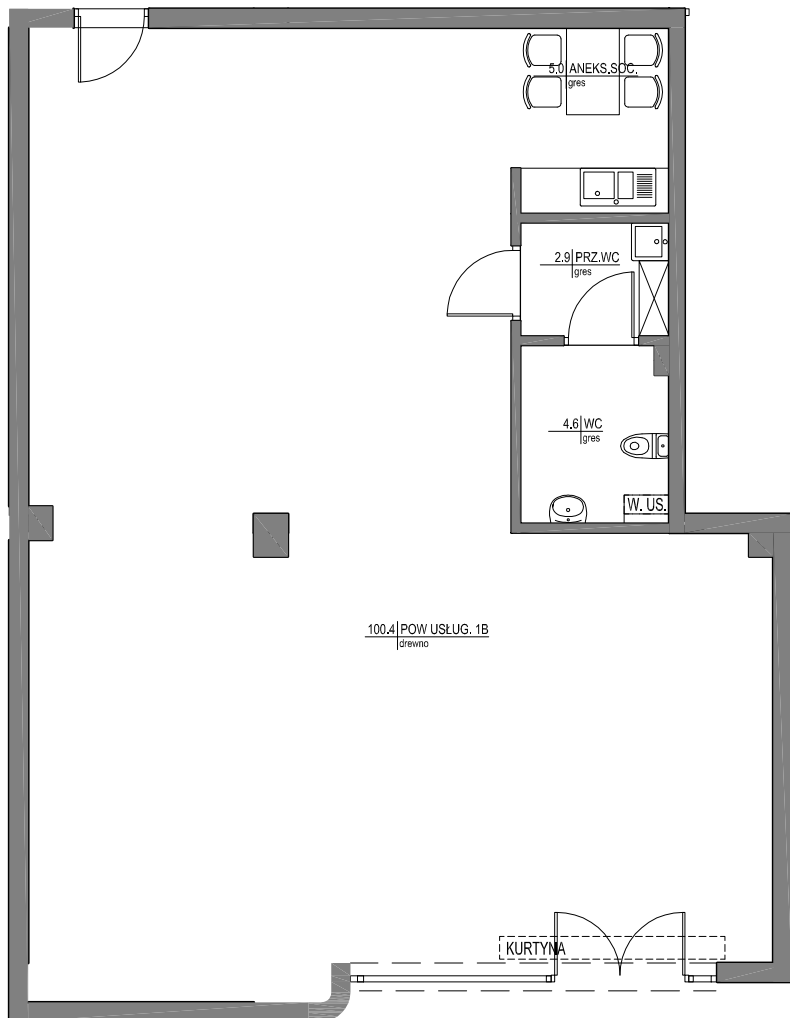

BUDYNEK MIESZKALNY WIELORODZINNY Z USŁUGAMI W PARTERACH PRZY UL. KILIŃSKIEGO 46 W ŻYRARDOWIE

lokal	1B
nr lokalu	3
kondygnacja	parter
pow. lokalu	112,9 m ²
pow. balkon	0,0 m ²

wykaz pomieszczeń

NUMER	NAZWA	POWIERZCHNIA - m ²
1	POW. USŁUGOWA	100,4 m ²
2	WC	4,6 m ²
3	PRZ. WC	2,9 m ²
4	ANEKS SOCJALNY	5,0 m ²

skala 1:100