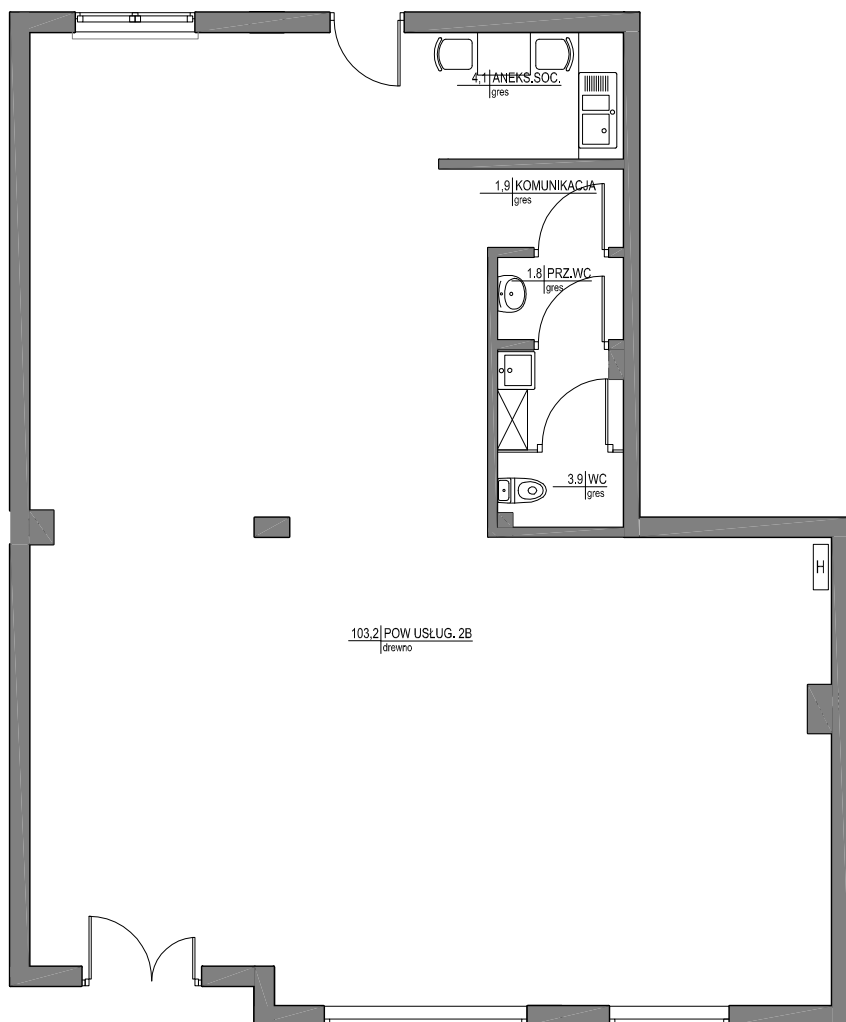

BUDYNEK MIESZKALNY WIELORODZINNY Z USŁUGAMI W PARTERACH PRZY UL. KILIŃSKIEGO 46 W ŻYRARDOWIE

lokal	2B
nr lokalu	1
kondygnacja	parter
pow. lokalu	112,9 m ²
pow. balkon	0,0 m ²

wykaz pomieszczeń

NUMER	NAZWA	POWIERZCHNIA - m ²
1	POW. USŁUGOWA	103,2 m ²
2	WC	3,9 m ²
3	PRZ. WC	1,8 m ²
4	KOMUNIKACJA	1,9 m ²
5	ANEKS SOCJALNY	4,1 m ²

skala 1:100